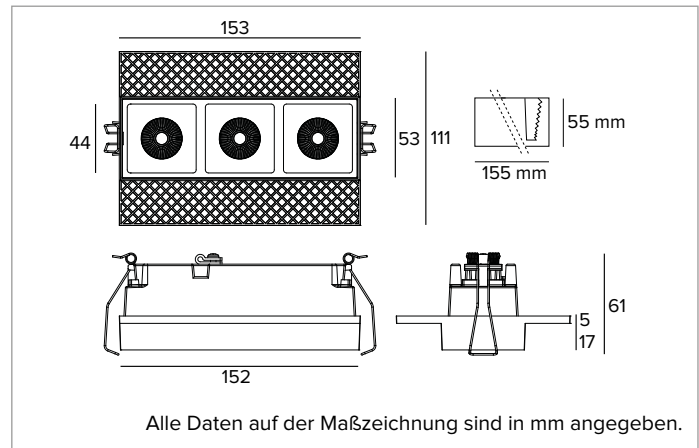

1T8874EL | OZ Stand Alone Trimless LED-Strahler für Trimless-Einbau

	2700K	H(m)	D(m)	E _{max} (lx)
	Ra90		49°	
Fixture Power	19W	1	0.92	2830
Source Flux	2454lm	2	1.83	707
Fixture Flux	1759lm	3	2.75	314
Efficacy	91lm/W	4	3.67	177
TS1252	I _{max} =1153cd/klm	I _{max}	2830cd	5
			4.59	113

Optik: REFLEKTOR

Abstrahlwinkel: AM

Optische Effizienz: 72%

Leuchten-Lichtstrom: 1759lm

Lichtausbeute: 91lm/W

Fotobiologische Sicherheit: Risikogruppe 1 (RG 1 = geringes Risiko)

MECHANISCHE MERKMALE

Gehäuse aus schwarz eloxiertem Druckguss-Aluminium. Version Large 3X.

Abmessungen: AxB=153x53mm

Gewicht: 0,6Kg

Version: 3X

Schutzart: IP20

ELEKTRISCHE MERKMALE

Einschließlich elektronischem ON-OFF Treiber. Leuchten gemäß EN 60598-2-22 für die Stromversorgung über ein zentrales Notstromsystem CPSS (Central Power Supply System); Bereiche mit hohem Risiko ausgeschlossen. Die voreingestellte Leistungsaufnahme und der voreingestellte Lichtstrom betragen 100% an AC und 100% an DC.

Abmessungen der Batterie 160x54x30 mm.

Abmessungen des Inverters 165x40x25 mm.

Aus Gründen der technologischen Entwicklung der elektronischen Bauteile unterliegen die aufgeführten Daten eventuellen Aktualisierungen. Daher muss bei der Bestellung eine Bestätigung angefordert werden.